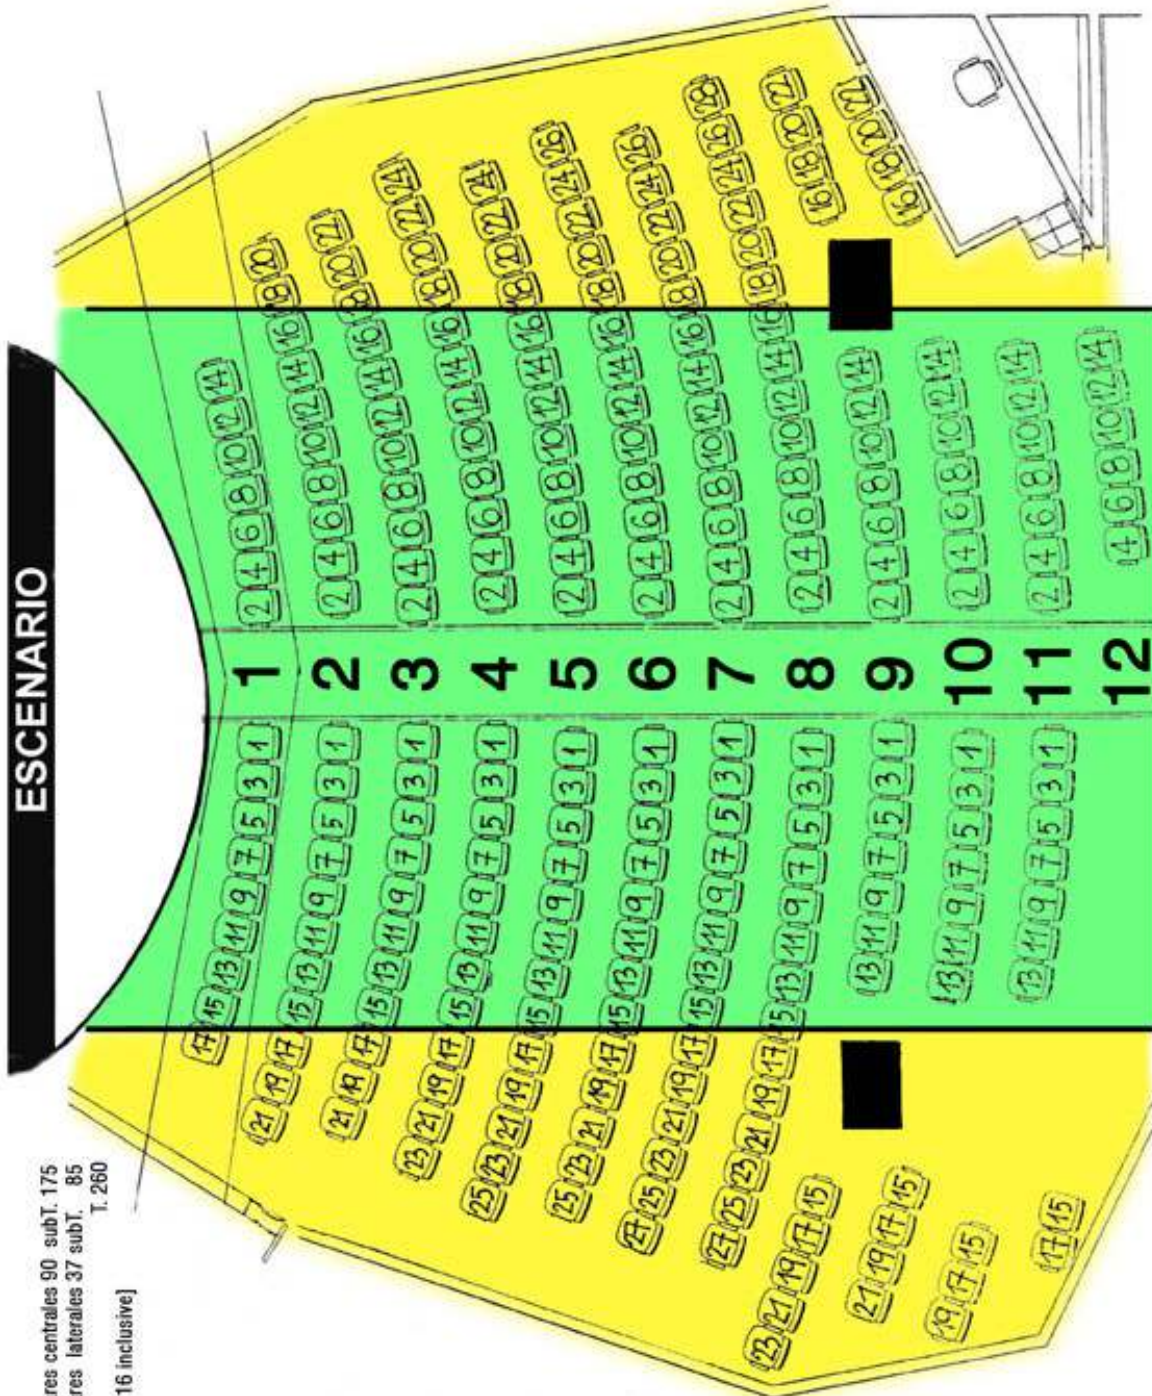

CALLE VIAMONTE

CALLE SAN MARTIN

Referencias:
 Pl. impares centrales 65 - pares centrales 90 subT. 175
 Pl. impares laterales 48 - pares laterales 37 subT. 85
 T. 260
 [centrales entre butaca 15 y 16 inclusive]

VIP 63 hasta F4 inclusive
 VIP 79 hasta F5 inclusive
 VIP 95 hasta F6 inclusive
 VIP 111 hasta F7 inclusive
 VIP 127 hasta F8 inclusive